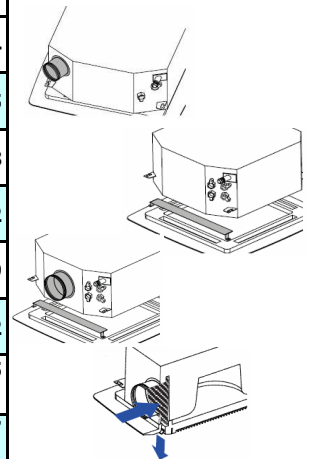

HCVN : 900 x 900 mm

4 TUBES AVEC TÉLÉCOMMANDE INFRA-ROUGE

CSV41N	1 450	970	543	51	580	580	280	A0025020041	1 184
CSV42N	2 080	1 640	611	53	580	580	280	A0025020042	1 242
CSV43N	2 860	1 840	680	57	580	580	280	A0025020043	1 305
CSV44N	3 290	2 310	815	62	580	580	280	A0025020044	1 334
HCV51N	4 790	4 190	832	54	835	835	240	A0025030051	1 543
HCV52N	5 910	5 140	1 087	58	835	835	305	A0025030052	1 649
HCV53N	7 040	6 130	1 087	58	835	835	305	A0025030053	1 703
HCV54N	9 300	7 450	1 274	62	835	835	305	A0025030054	1 754

4 TUBES SANS TÉLÉCOMMANDE INFRA-ROUGE

CSV41N	1 450	970	543	51	580	580	280	A0025020045	1 094
CSV42N	2 080	1 640	611	53	580	580	280	A0025020046	1 148
CSV43N	2 860	1 840	680	57	580	580	280	A0025020047	1 208
CSV44N	3 290	2 310	815	62	580	580	280	A0025020048	1 233
HCV51N	4 790	4 190	832	54	835	835	240	A0025030055	1 428
HCV52N	5 910	5 140	1 087	58	835	835	305	A0025030056	1 525
HCV53N	7 040	6 130	1 087	58	835	835	305	A0025030057	1 574
HCV54N	9 300	7 450	1 274	62	835	835	305	A0025030058	1 622

(bac auxiliaire et pompe de relevage de condensât inclus)

ACCESSOIRES

Description	Modèles	Données techniques	Code	PRIX [€ HT]
kit bouche circulaire d'entré d'air neuf	CSVN	Ø 80	A0055500166	24
kit bouche circulaire d'entré d'air neuf	HCSVN	Ø 100	A0055500165	35
plaque de condamnation d'une voie de soufflage	CSVN		A0055520098	18
plaque de condamnation d'une voie de soufflage	HCSVN		A0055520099	22
kit bouche circulaire pour soufflage dans une autre pièce	CSVN	Ø 150	A00555167	29
kit bouche circulaire pour soufflage dans une autre pièce	HCSVN	Ø 150	A0055500168	42
kit by-pass batterie pour tout air neuf	serie CSVN	Ø 150	A0055520113	95
kit by-pass batterie pour tout air neuf	serie CSVN	Ø 150	A0055520114	107